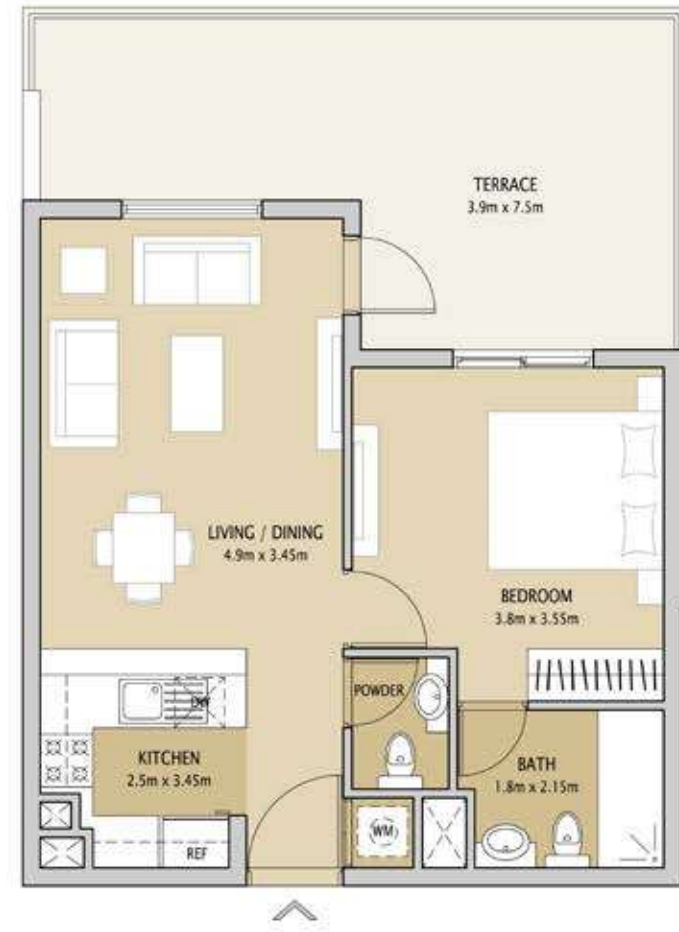

FIRST FLOOR

FIRST FLOOR

I BEDROOM TYPE 5

	Sq.m	Sq.ft
Suite Area	48.33	520
Balcony	0	0
Total Area	48.33	520

غرفة نوم واحدة النوع ٥

قدهم مربع	متر مربع	مساحة الجناح
٥٢٠	٤٨,٣٣	المساحة الجناح
٠	٠	الشرفة
٥٢٠	٤٨,٣٣	المساحة الإجمالية

I BEDROOM TYPE 5A

	Sq.m	Sq.ft
Suite Area	48.26	519
Balcony	22.53	243
Total Area	70.78	762

غرفة نوم واحدة النوع ٥ أ

قدم مربع	متر مربع	مساحة الجناح
٥١٩	٤٨,٢٦	المساحة الجناح
٢٤٣	٢٢,٥٣	الشرفة
٧٦٢	٧٠,٧٨	المساحة الإجمالية