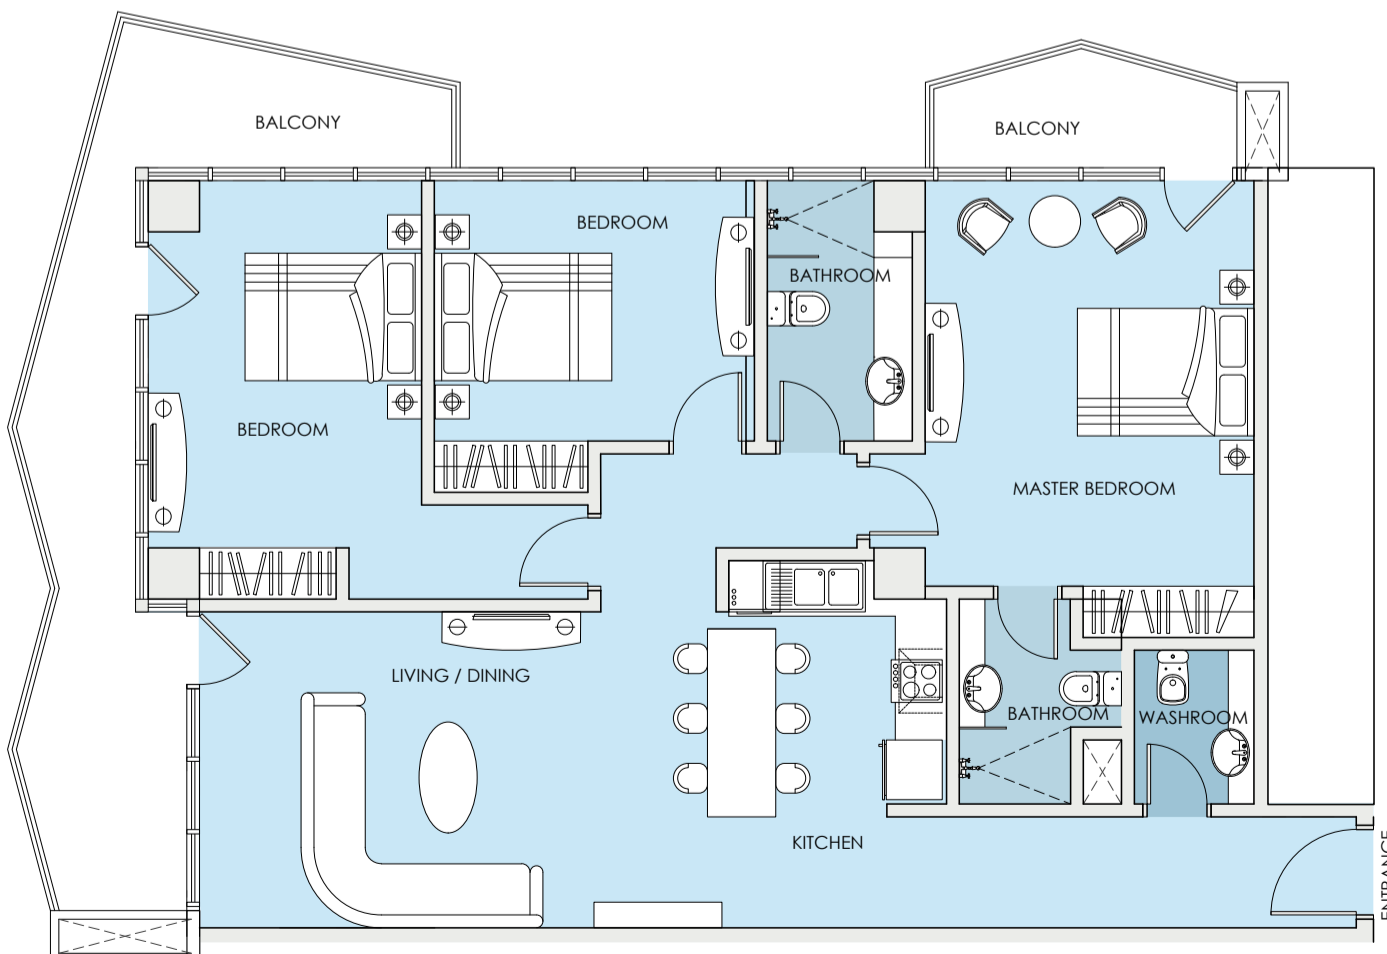

تتراوح المساحة من
384sq/ft - 388sq/ft

Sizes range from
384sq/ft - 388sq/ft

STUDIO TYPE 2

استوديو نمط 2

المساحة في هذا النمط
403sq/ft

The size for this unit type is
403sq/ft

STUDIO TYPE 2A

استوديو نمط 2A

تتراوح المساحة من
396sq/ft - 403sq/ft

Sizes range from
396sq/ft - 403sq/ft

شقة بغرفة نوم

**ONE
BEDROOM**

ONE-BEDROOM APARTMENT TYPE 1

شقة بغرفة نوم نمط 1

المساحة في هذا النمط

775sq/ft

The size for this unit type is
775sq/ft

ONE-BEDROOM APARTMENT TYPE 1A

شقة بغرفة نوم نمط 1A

تتراوح المساحة من

792sq/ft - 793sq/ft

Sizes range from
792sq/ft - 793sq/ft

THREE-BEDROOM APARTMENT TYPE 1

شقة بثلاث غرف نوم نمط 1

تتراوح المساحة من
1520sq/ft to 1521sq/ft

Sizes range from
1520sq/ft - 1521sq/ft

THREE-BEDROOM APARTMENT TYPE 1A

شقة بثلاث غرف نوم نمط 1A

تتراوح المساحة من
1516sq/ft to 1517sq/ft

Sizes range from
1516sq/ft - 1517sq/ft