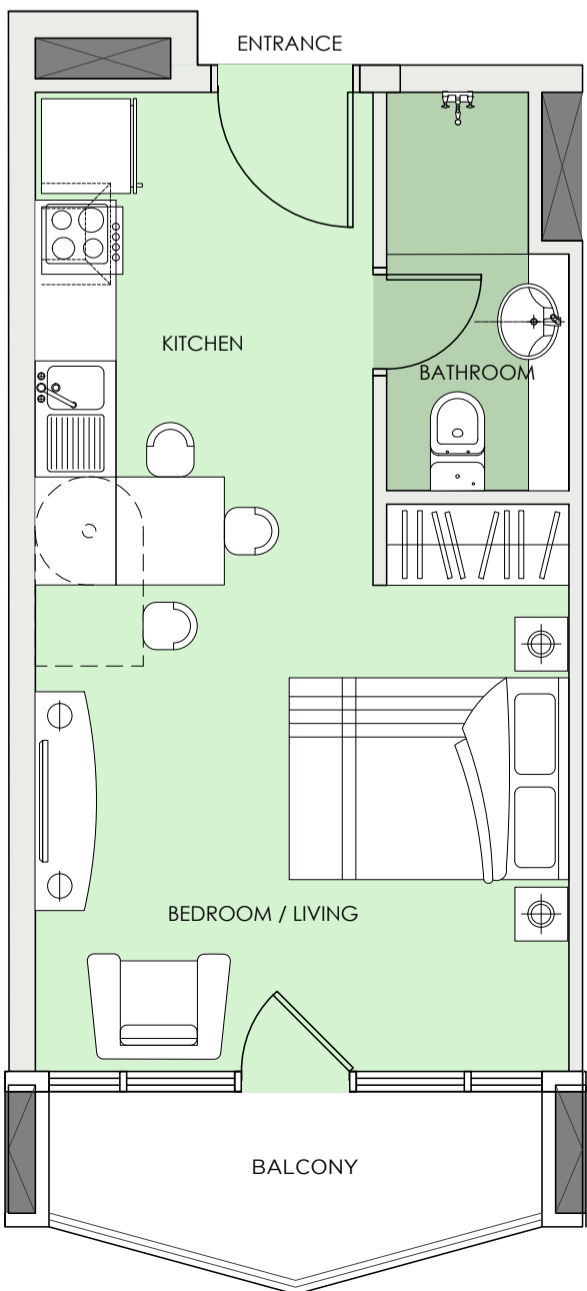

الاستوديو

STUDIO

STUDIO TYPE 1

استوديو نمط 1

تتراوح المساحة من
415sq/ft - 416sq/ft

Sizes range from
415sq/ft - 416sq/ft

STUDIO TYPE 1A

استوديو نمط 1A

تتراوح المساحة من
384sq/ft - 388sq/ft

Sizes range from
384sq/ft - 388sq/ft

STUDIO TYPE 2

استوديو نمط 2

المساحة في هذا النمط
403sq/ft

The size for this unit type is
403sq/ft

STUDIO TYPE 2A

استوديو نمط 2A

تتراوح المساحة من
396sq/ft - 403sq/ft

Sizes range from
396sq/ft - 403sq/ft

شقة بغرفة نوم

**ONE
BEDROOM**

ONE-BEDROOM APARTMENT TYPE 1

شقة بغرفة نوم نمط 1

المساحة في هذا النمط

775sq/ft

The size for this unit type is
775sq/ft

ONE-BEDROOM APARTMENT TYPE 1A

شقة بغرفة نوم نمط 1A

تتراوح المساحة من

792sq/ft - 793sq/ft

Sizes range from
792sq/ft - 793sq/ft

THREE-BEDROOM APARTMENT TYPE 1

شقة بثلاث غرف نوم نمط 1