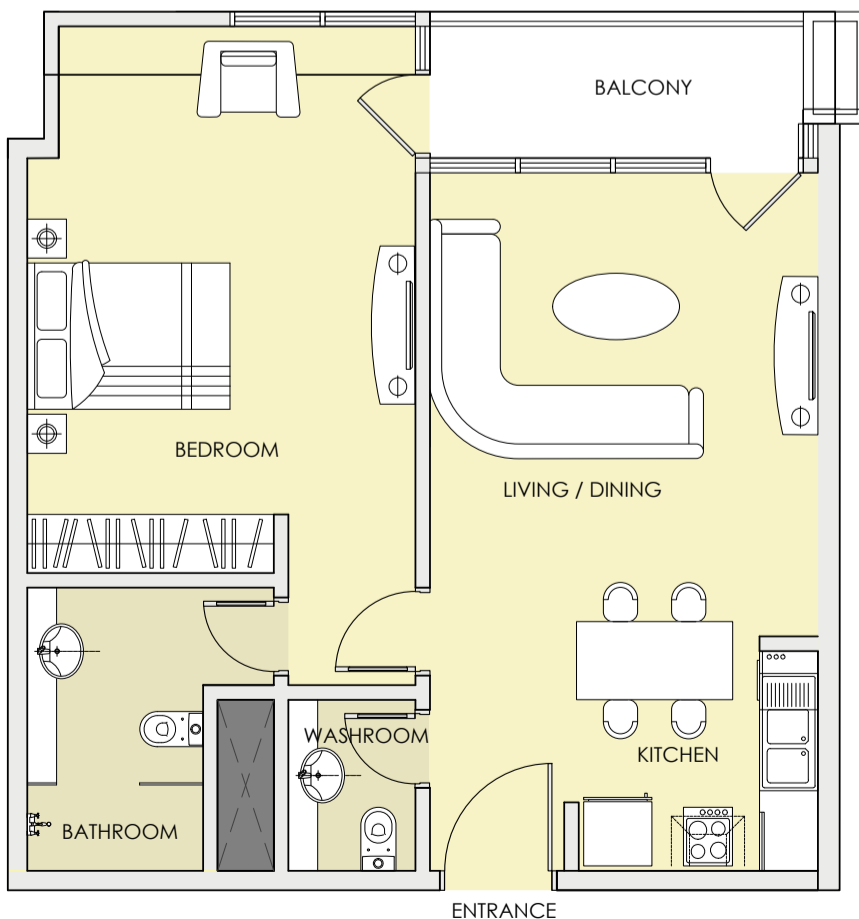

تتراوح المساحة من
384sq/ft - 388sq/ft

Sizes range from
384sq/ft - 388sq/ft

STUDIO TYPE 2

استوديو نمط 2

المساحة في هذا النمط
403sq/ft

The size for this unit type is
403sq/ft

STUDIO TYPE 2A

استوديو نمط 2A

تتراوح المساحة من
396sq/ft - 403sq/ft

Sizes range from
396sq/ft - 403sq/ft

شقة بغرفة نوم

**ONE
BEDROOM**

ONE-BEDROOM APARTMENT TYPE 1

شقة بغرفة نوم نمط 1

المساحة في هذا النمط

775sq/ft

The size for this unit type is
775sq/ft

ONE-BEDROOM APARTMENT TYPE 1A

شقة بغرفة نوم نمط 1A

تتراوح المساحة من

792sq/ft - 793sq/ft

Sizes range from
792sq/ft - 793sq/ft

THREE-BEDROOM APARTMENT TYPE 1

شقة بثلاث غرف نوم نمط 1

تتراوح المساحة من
1520sq/ft to 1521sq/ft

Sizes range from
1520sq/ft - 1521sq/ft

THREE-BEDROOM APARTMENT TYPE 1A

شقة بثلاث غرف نوم نمط 1A

تتراوح المساحة من
1516sq/ft to 1517sq/ft

Sizes range from
1516sq/ft - 1517sq/ft