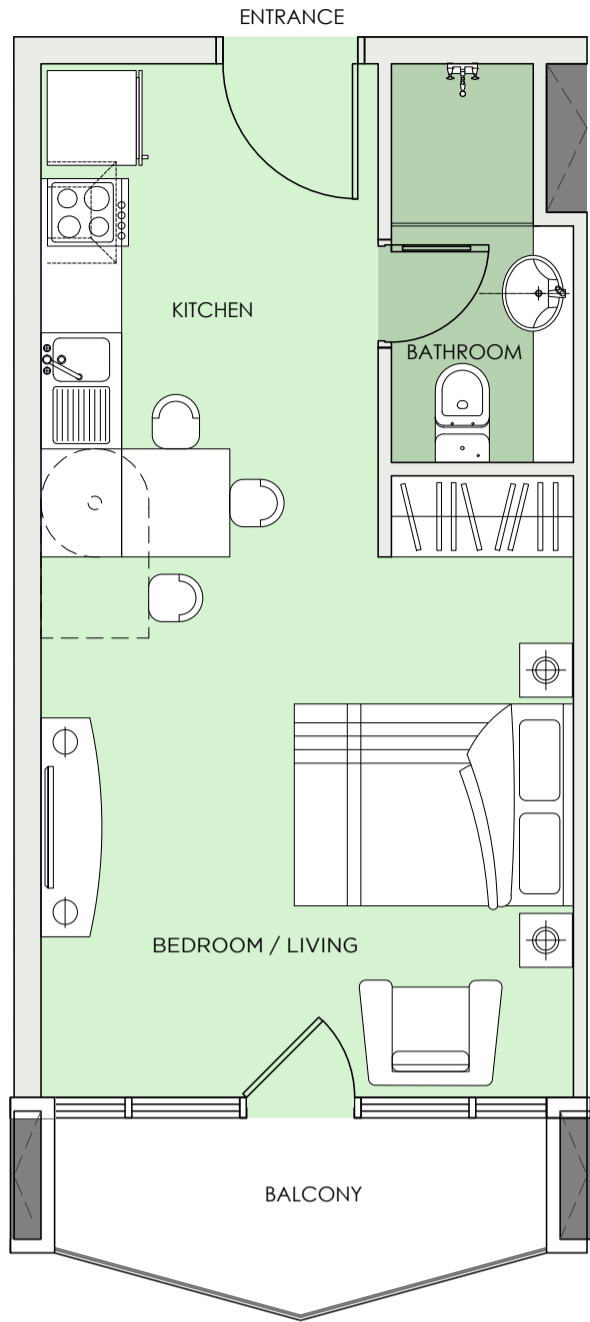

الاستوديو

STUDIO

STUDIO TYPE 1

استوديو نمط 1

تتراوح المساحة من
415sq/ft - 416sq/ft

Sizes range from
415sq/ft - 416sq/ft

STUDIO TYPE 1A

استوديو نمط 1A

تتراوح المساحة من
384sq/ft - 388sq/ft

Sizes range from
384sq/ft - 388sq/ft

STUDIO TYPE 2

استوديو نمط 2

المساحة في هذا النمط
403sq/ft

The size for this unit type is
403sq/ft

STUDIO TYPE 2A

استوديو نمط 2A

تتراوح المساحة من
396sq/ft - 403sq/ft

Sizes range from
396sq/ft - 403sq/ft

شقة بغرفة نوم

**ONE
BEDROOM**

ONE-BEDROOM APARTMENT TYPE 1

شقة بغرفة نوم نمط 1

المساحة في هذا النمط

775sq/ft

The size for this unit type is
775sq/ft

ONE-BEDROOM APARTMENT TYPE 1A

شقة بغرفة نوم نمط 1A

تتراوح المساحة من

792sq/ft - 793sq/ft

Sizes range from
792sq/ft - 793sq/ft

THREE-BEDROOM APARTMENT TYPE 1

شقة بثلاث غرف نوم نمط 1