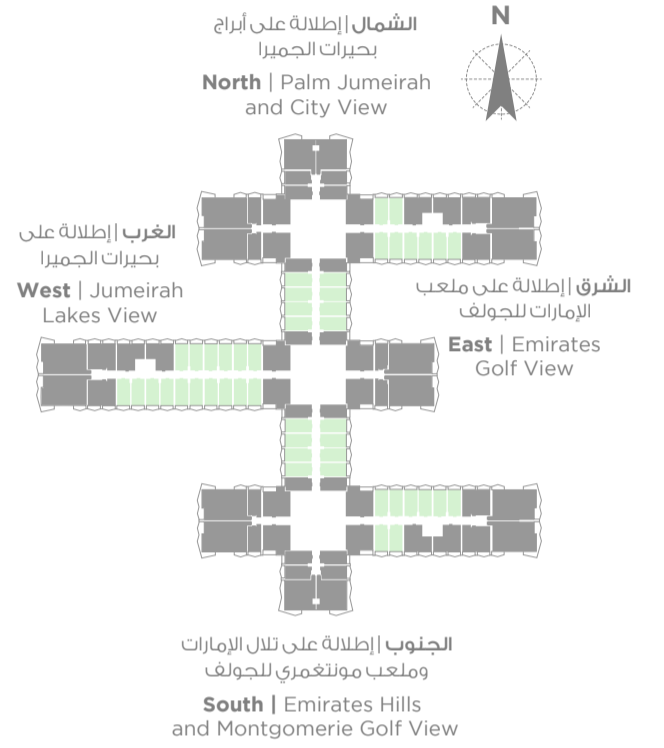

الاستوديو

STUDIO

STUDIO TYPE 1

استوديو نمط 1

تتراوح المساحة من
415sq/ft - 416sq/ft

Sizes range from
415sq/ft - 416sq/ft

STUDIO TYPE 1A

استوديو نمط 1A