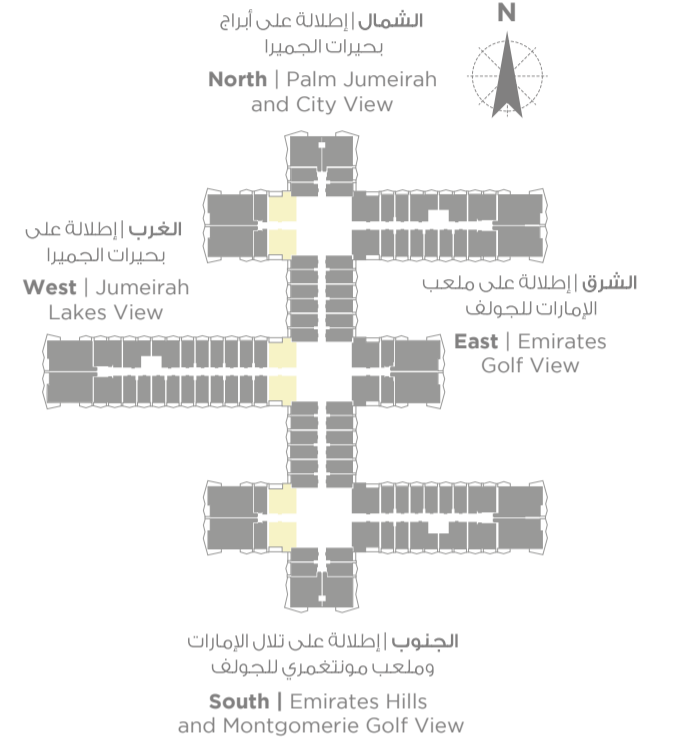

The size for this unit type is
775sq/ft