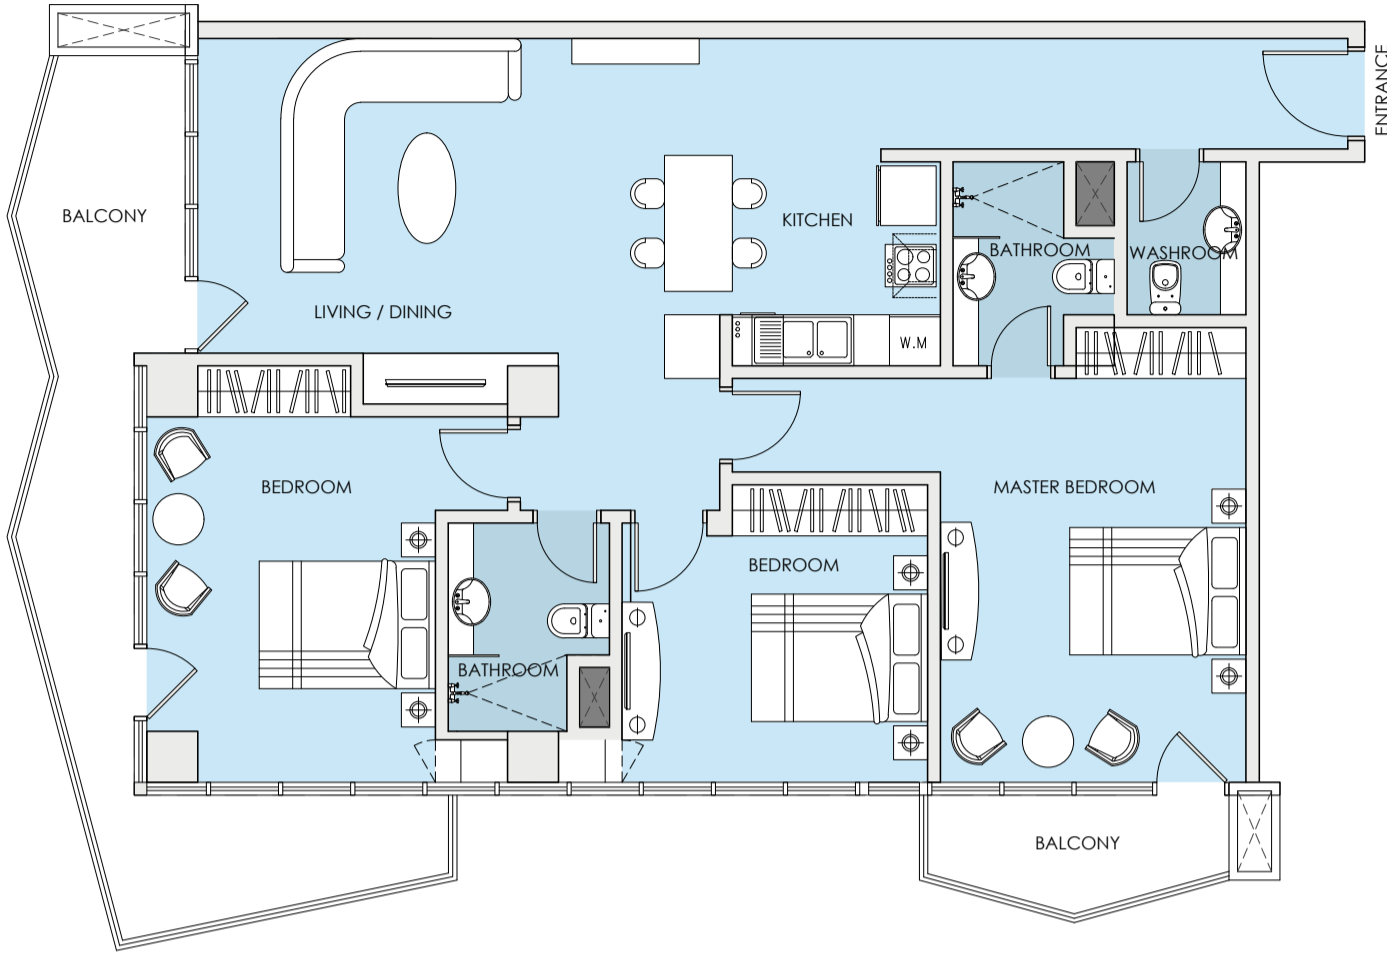

تتراوح المساحة من
396sq/ft - 403sq/ft

Sizes range from
396sq/ft - 403sq/ft

شقة بغرفة نوم

**ONE
BEDROOM**

ONE-BEDROOM APARTMENT TYPE 1

شقة بغرفة نوم نمط 1

المساحة في هذا النمط

775sq/ft

The size for this unit type is
775sq/ft

ONE-BEDROOM APARTMENT TYPE 1A

شقة بغرفة نوم نمط 1A

تتراوح المساحة من

792sq/ft - 793sq/ft

Sizes range from
792sq/ft - 793sq/ft

THREE-BEDROOM APARTMENT TYPE 1

شقة بثلاث غرف نوم نمط 1

تتراوح المساحة من
1520sq/ft to 1521sq/ft

Sizes range from
1520sq/ft - 1521sq/ft

THREE-BEDROOM APARTMENT TYPE 1A

شقة بثلاث غرف نوم نمط 1A

تتراوح المساحة من
1516sq/ft to 1517sq/ft

Sizes range from
1516sq/ft - 1517sq/ft