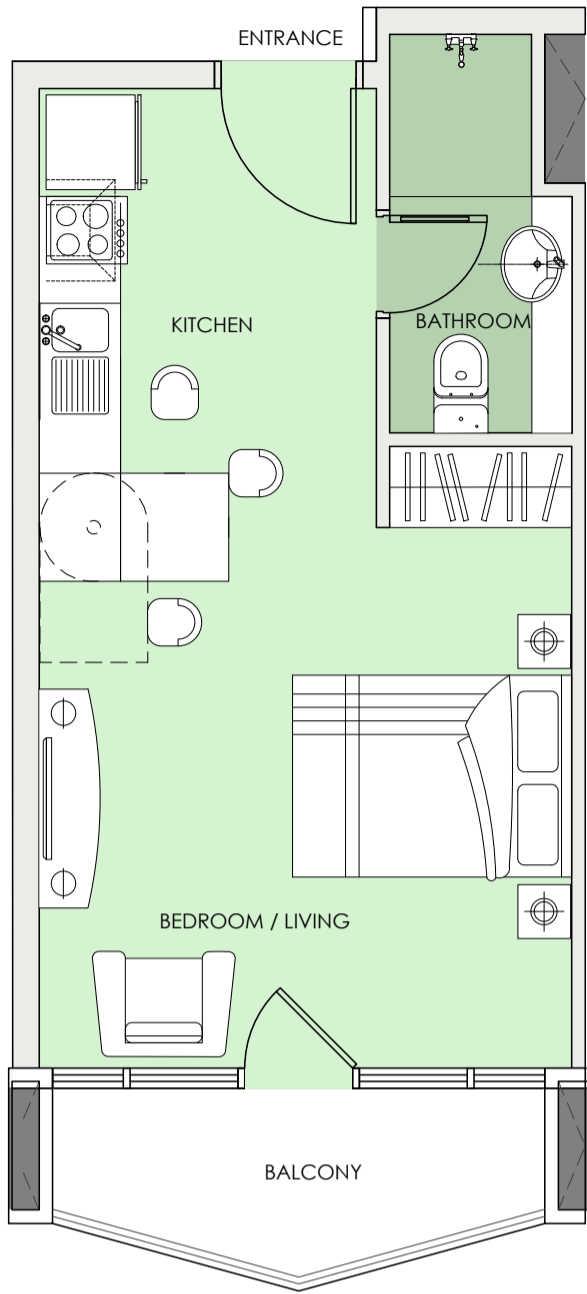

الاستوديو

STUDIO

STUDIO TYPE 1

استوديو نمط 1

تتراوح المساحة من
415sq/ft - 416sq/ft

Sizes range from
415sq/ft - 416sq/ft

STUDIO TYPE 1A

استوديو نمط 1A

تتراوح المساحة من
384sq/ft - 388sq/ft

Sizes range from
384sq/ft - 388sq/ft

STUDIO TYPE 2

استوديو نمط 2

المساحة في هذا النمط
403sq/ft

The size for this unit type is
403sq/ft

STUDIO TYPE 2A

استوديو نمط 2A

تتراوح المساحة من
396sq/ft - 403sq/ft

Sizes range from
396sq/ft - 403sq/ft

شقة بغرفة نوم

**ONE
BEDROOM**

ONE-BEDROOM APARTMENT TYPE 1

شقة بغرفة نوم نمط 1

المساحة في هذا النمط

775sq/ft

The size for this unit type is
775sq/ft

ONE-BEDROOM APARTMENT TYPE 1A

شقة بغرفة نوم نمط 1A

تتراوح المساحة من

792sq/ft - 793sq/ft

Sizes range from
792sq/ft - 793sq/ft

THREE-BEDROOM APARTMENT TYPE 1

شقة بثلاث غرف نوم نمط 1