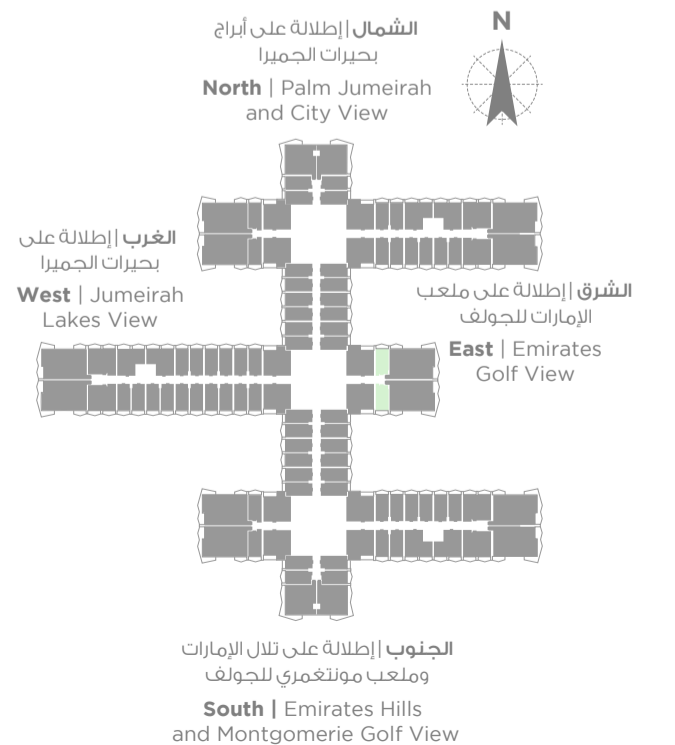

استوديو نمط 2A

تتراوح المساحة من
396sq/ft - 403sq/ft

Sizes range from
396sq/ft - 403sq/ft