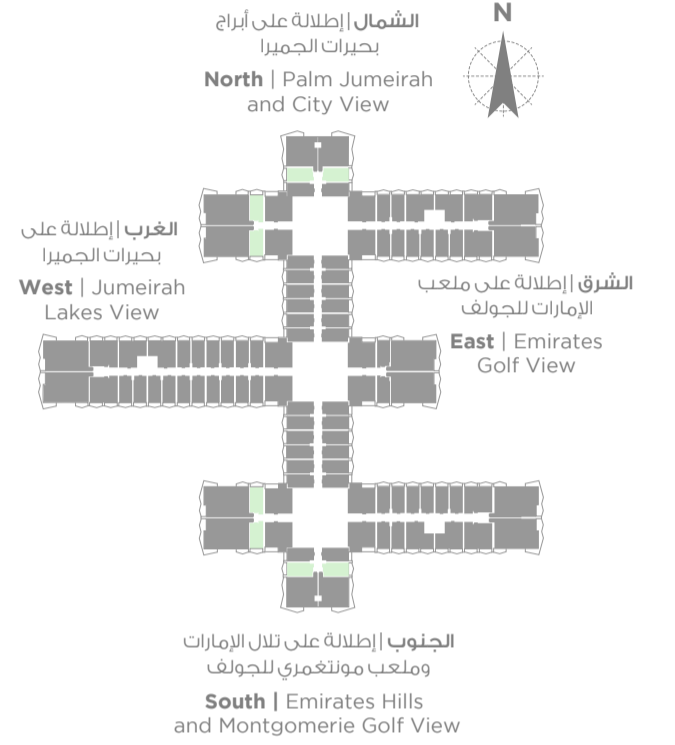

استوديو نمط 2

المساحة في هذا النمط
403sq/ft

The size for this unit type is
403sq/ft