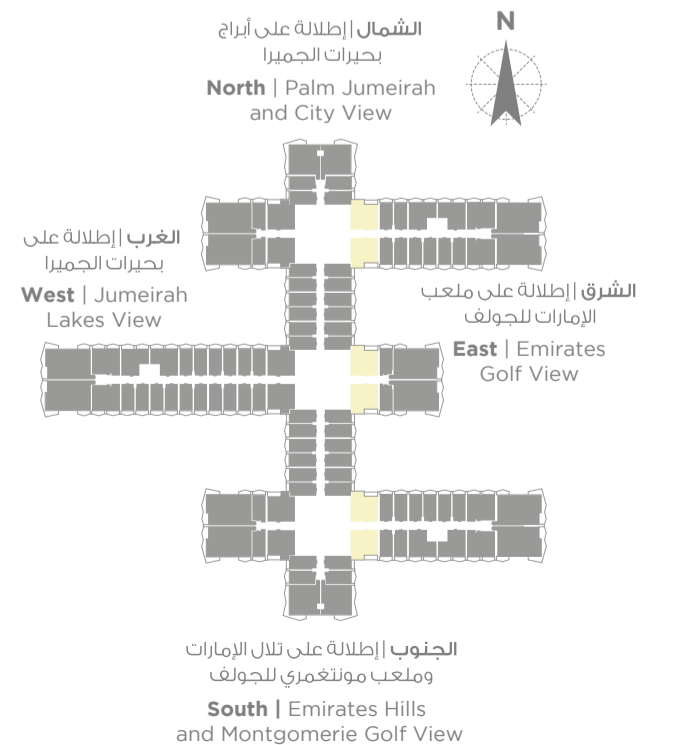

Sizes range from
792sq/ft - 793sq/ft