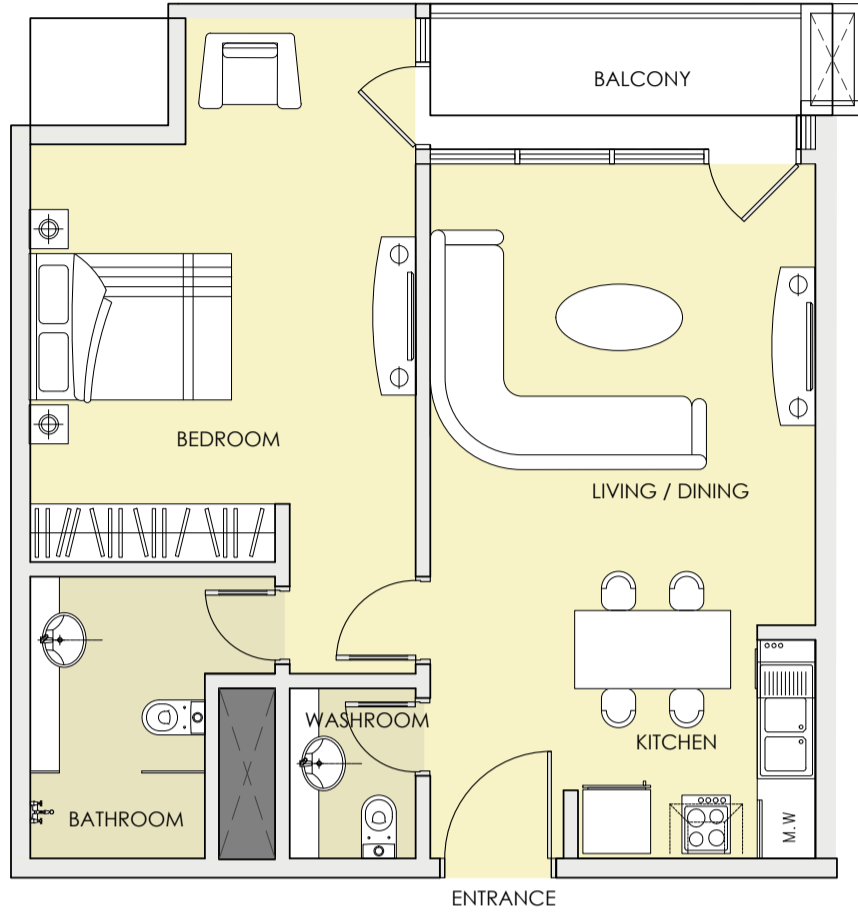

تتراوح المساحة من
384sq/ft - 388sq/ft

Sizes range from
384sq/ft - 388sq/ft

STUDIO TYPE 2

استوديو نمط 2

المساحة في هذا النمط
403sq/ft

The size for this unit type is
403sq/ft

STUDIO TYPE 2A

استوديو نمط 2A

تتراوح المساحة من
396sq/ft - 403sq/ft

Sizes range from
396sq/ft - 403sq/ft

شقة بغرفة نوم

**ONE
BEDROOM**

ONE-BEDROOM APARTMENT TYPE 1

شقة بغرفة نوم نمط 1

المساحة في هذا النمط

775sq/ft

The size for this unit type is
775sq/ft

ONE-BEDROOM APARTMENT TYPE 1A

شقة بغرفة نوم نمط 1A

تتراوح المساحة من

792sq/ft - 793sq/ft

Sizes range from
792sq/ft - 793sq/ft

THREE-BEDROOM APARTMENT TYPE 1

شقة بثلاث غرف نوم نمط 1

تتراوح المساحة من
1520sq/ft to 1521sq/ft

Sizes range from
1520sq/ft - 1521sq/ft

THREE-BEDROOM APARTMENT TYPE 1A

شقة بثلاث غرف نوم نمط 1A

تتراوح المساحة من
1516sq/ft to 1517sq/ft

Sizes range from
1516sq/ft - 1517sq/ft