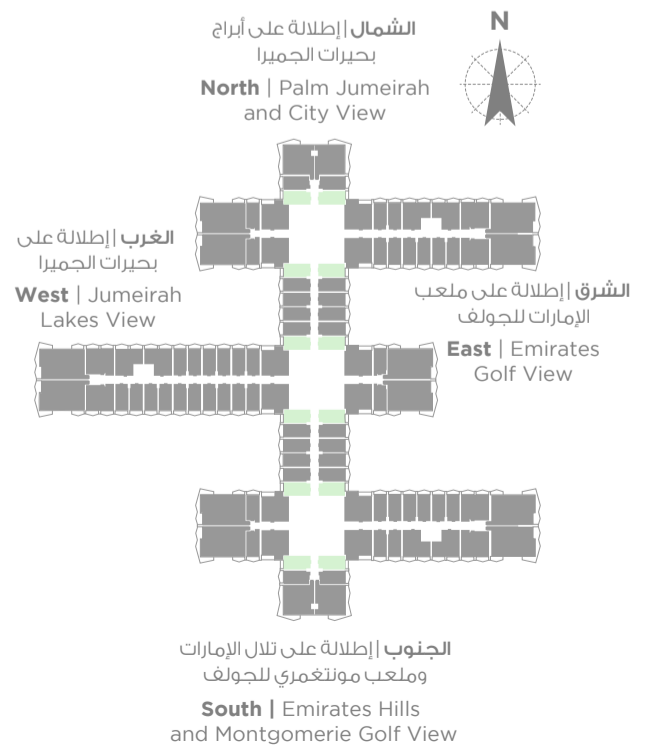

استوديو نمط 1A

تتراوح المساحة من
384sq/ft - 388sq/ft

Sizes range from
384sq/ft - 388sq/ft