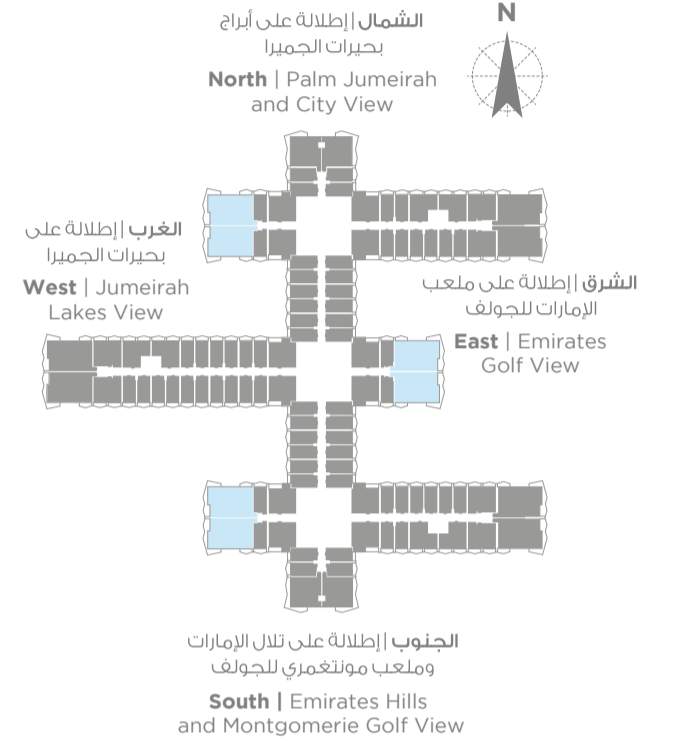

تتراوح المساحة من
1520sq/ft to 1521sq/ft

Sizes range from
1520sq/ft - 1521sq/ft

THREE-BEDROOM APARTMENT TYPE 1A

شقة بثلاث غرف نوم نمط 1A

تتراوح المساحة من
1516sq/ft to 1517sq/ft

Sizes range from
1516sq/ft - 1517sq/ft