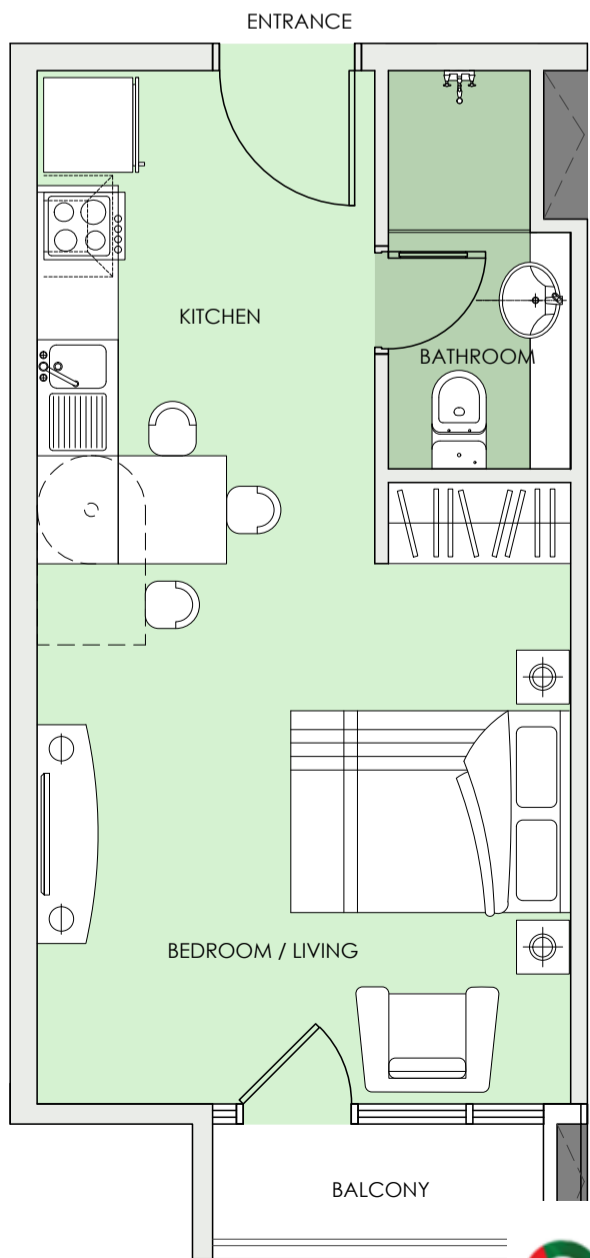

الاستوديو

STUDIO

STUDIO TYPE 1

استوديو نمط 1

تتراوح المساحة من
415sq/ft - 416sq/ft

Sizes range from
415sq/ft - 416sq/ft

STUDIO TYPE 1A

استوديو نمط 1A

تتراوح المساحة من
384sq/ft - 388sq/ft

Sizes range from
384sq/ft - 388sq/ft

STUDIO TYPE 2

استوديو نمط 2

المساحة في هذا النمط
403sq/ft

The size for this unit type is
403sq/ft

STUDIO TYPE 2A

استوديو نمط 2A

تتراوح المساحة من
396sq/ft - 403sq/ft

Sizes range from
396sq/ft - 403sq/ft

شقة بغرفة نوم

**ONE
BEDROOM**

ONE-BEDROOM APARTMENT TYPE 1

شقة بغرفة نوم نمط 1

المساحة في هذا النمط

775sq/ft

The size for this unit type is
775sq/ft

ONE-BEDROOM APARTMENT TYPE 1A

شقة بغرفة نوم نمط 1A

تتراوح المساحة من

792sq/ft - 793sq/ft

Sizes range from
792sq/ft - 793sq/ft

THREE-BEDROOM APARTMENT TYPE 1

شقة بثلاث غرف نوم نمط 1